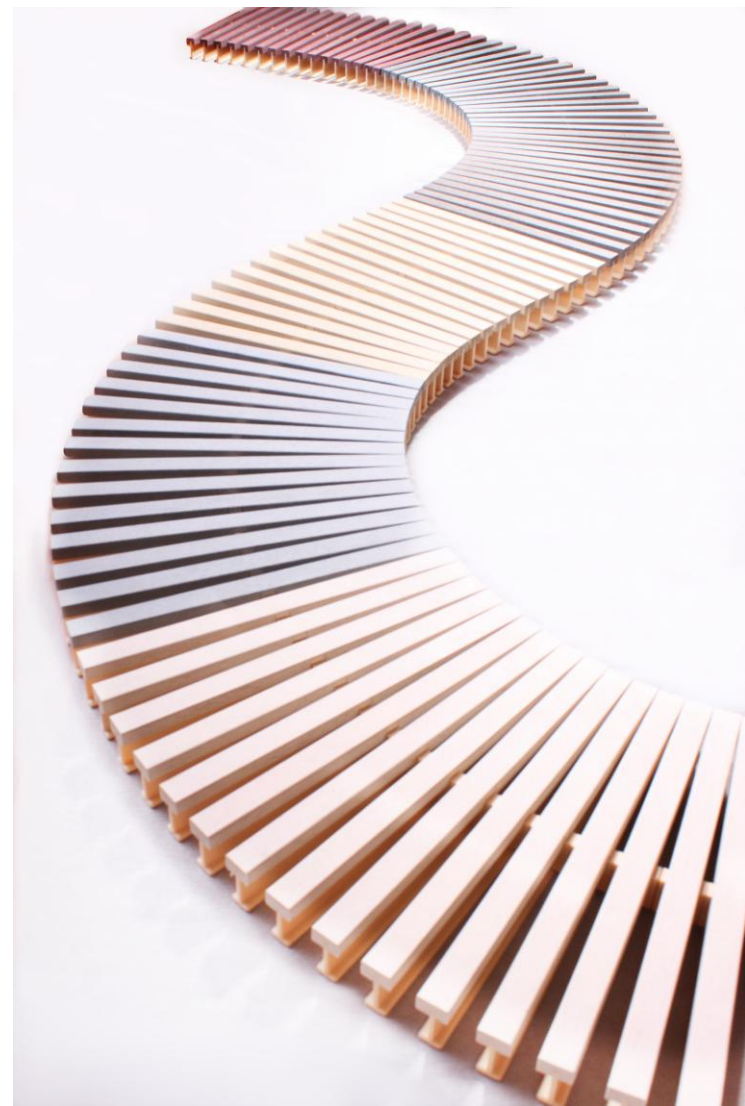

# Декоративная накладка REWO на переливные решетки бассейнов

---

Запатентованная конструкция позволяет ее крепить на различные модели переливных решеток.

Использование накладок REWO возможно с изменением и без изменения наружных габаритов решетки.

## Декоративная накладка REWO на переливные решетки бассейнов

---

Продуманные размеры  
декоративной накладки REWO  
позволяют применять решетки и на  
скругленных частях бассейна.

Минимальный  
радиус скругления –  
35см.

- выбеленный дуб;
- песчаник;
- серый базальт;
- венге;
- мербау

Изготавливаются в двух размерах: шириной **16мм** и **12,5мм**