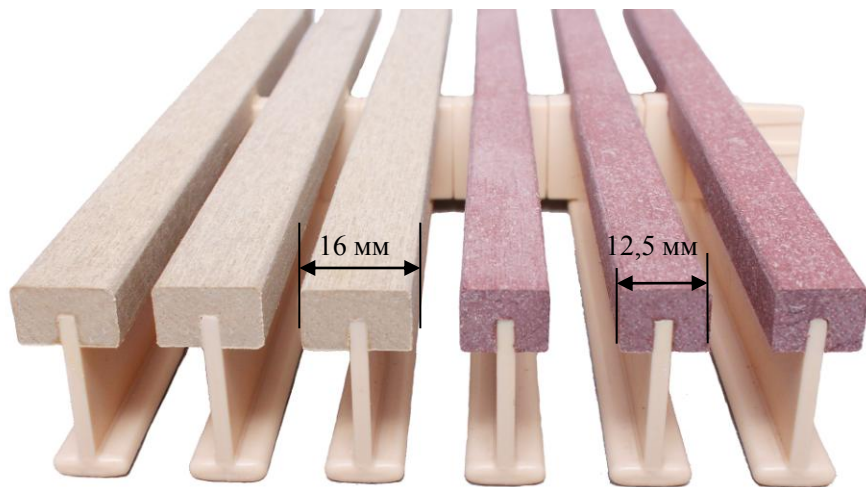

## Декоративная накладка REWO на переливные решетки бассейнов

---

Полная имитация натурального дерева: на ощупь, по цвету и текстуре, по теплопередаче.

## Декоративная накладка REWO на переливные решетки бассейнов

---

Декоративная накладка REWO лишена недостатков древесины, т.к. она:

- устойчива к воздействию агрессивной среды бассейна, включая добавки хлора;
- не растрескивается и не впитывает воду;
- не меняет цвет в процессе эксплуатации;
- не образует сколов и заноз;
- морозоустойчива и выдерживает неограниченное количество циклов заморозки-разморозки.

# Декоративная накладка REWO на переливные решетки бассейнов

---

Запатентованная конструкция позволяет ее крепить на различные модели переливных решеток.

Использование накладок REWO возможно с изменением и без изменения наружных габаритов решетки.

## Декоративная накладка REWO на переливные решетки бассейнов

---

Продуманные размеры  
декоративной накладки REWO  
позволяют применять решетки и на  
скругленных частях бассейна.

Минимальный  
радиус скругления –  
35см.