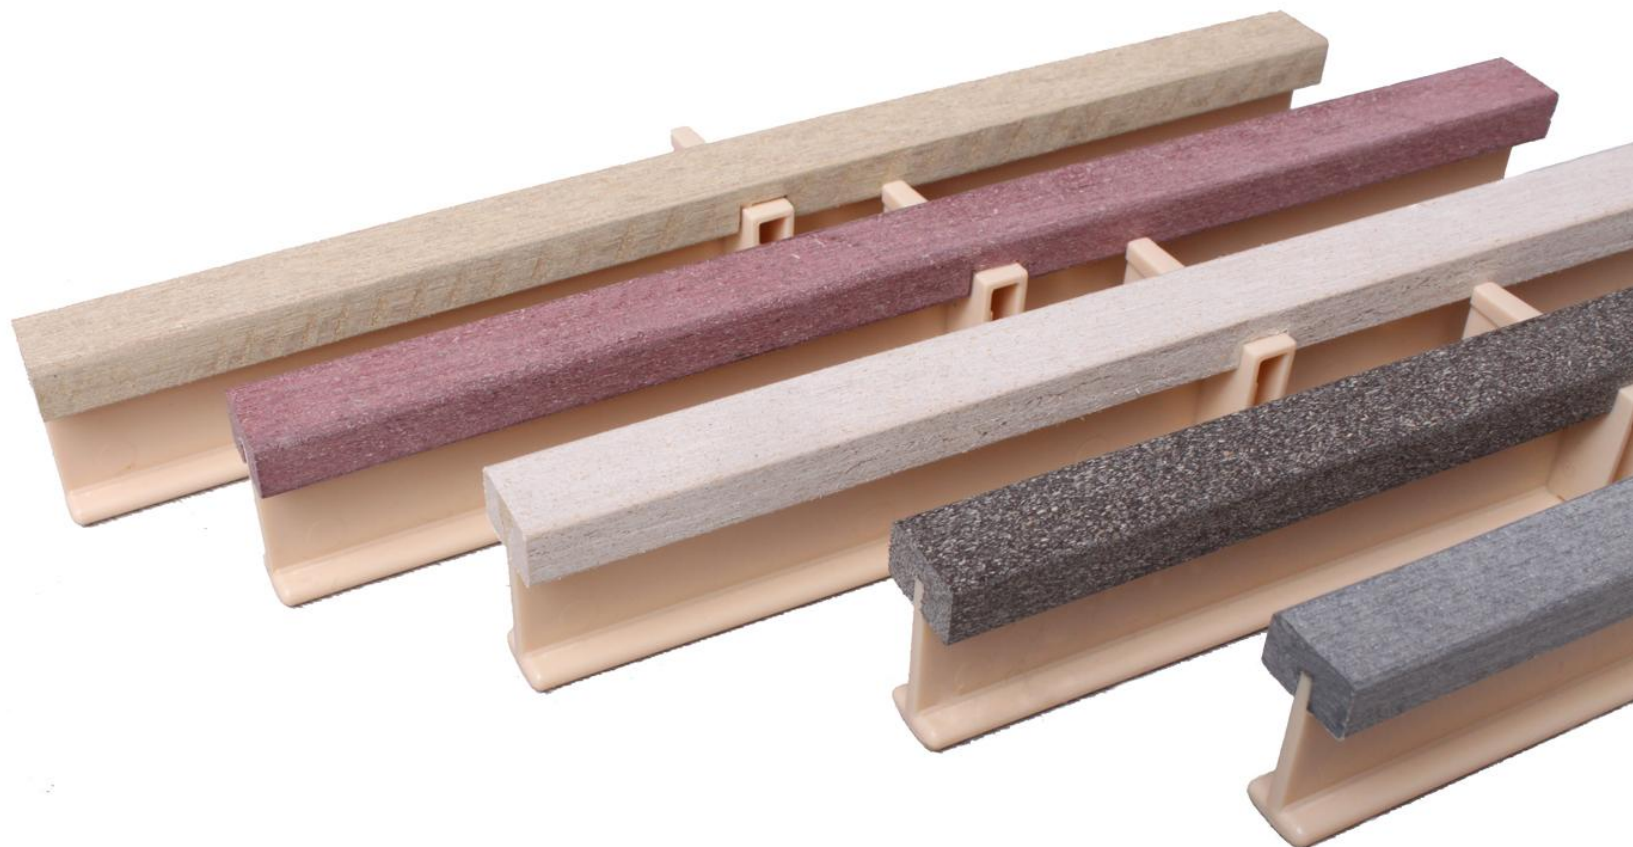

## Декоративная накладка REWO на переливные решетки бассейнов

---

Полная имитация натурального дерева: на ощупь, по цвету и текстуре, по теплопередаче.

## Декоративная накладка REWO на переливные решетки бассейнов

---

Декоративная накладка REWO лишена недостатков древесины, т.к. она:

- устойчива к воздействию агрессивной среды бассейна, включая добавки хлора;
- не растрескивается и не впитывает воду;
- не меняет цвет в процессе эксплуатации;
- не образует сколов и заноз;
- морозоустойчива и выдерживает неограниченное количество циклов заморозки-разморозки.

# Декоративная накладка REWO на переливные решетки бассейнов

---

Запатентованная конструкция позволяет ее крепить на различные модели переливных решеток.

Использование накладок REWO возможно с изменением и без изменения наружных габаритов решетки.

## Декоративная накладка REWO на переливные решетки бассейнов

---

Продуманные размеры  
декоративной накладки REWO  
позволяют применять решетки и на  
скругленных частях бассейна.

Минимальный  
радиус скругления –  
35см.